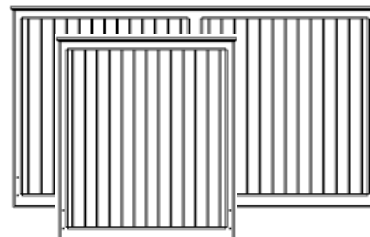

Herrgården Prästgården

Vitrinskåp
3 glasade sidor
164x40x33

Boskåp
glasade dörrar
164x56x23

Linneskåp
glasade dörrar
184x76x33

Bokhylla
5 hyllor
184x76x33

Klädsåp
1 fast hylla och klädstång
199x76x53

Klädbyrå
103x76x53

Skänk, liten
2 hyllor
90x76x33

Skänk, stor
2 hyllor
90x112x33

Sängskåp
75x40x33

Sängbyrå
75x40x33

Sängbord
75x40x33

Matbord
75x130x95

Skrivbord
75x120x60

Soffbord
52x85x85

Sidobord
75x100x35

Bänk, skohylla
45x100x35

Sänggavel
90, 105, 120, 140, 160, 180, 210

Konsolhyllor
Grunda: 50, 100, 150x16
Djupa: 50, 100, 150x25

Krön
Rosett: 4x7x1
Ros: 7x37x3
Ornament: 13x54x4

Lampett, stor
2 ljushållare
60x75