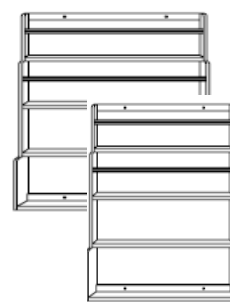

Herrgården Prästgården

Vitrinskåp
3 glasade sidor
164x40x33

Boskåp
glasade dörrar
164x56x23

Linneskåp
glasade dörrar
184x76x33

Bokhylla
5 hyllor
184x76x33

Klädsåp
1 fast hylla och klädstång
199x76x53

Klädbyrå
103x76x53

Skänk, liten
2 hyllor
90x76x33

Skänk, stor
2 hyllor
90x112x33

Sängskåp
75x40x33

Sängbyrå
75x40x33

Sängbord
75x40x33

Matbord
75x130x95

Skrivbord
75x120x60

Soffbord
52x85x85

Sidobord
75x100x35

Bänk, skohylla
45x100x35

Sänggavel
90, 105, 120, 140, 160, 180, 210

Konsolhyllor
Grunda: 50, 100, 150x16
Djupa: 50, 100, 150x25

Krön
Rosett: 4x7x1
Ros: 7x37x3
Ornament: 13x54x4

Lampett, stor
2 ljushållare
60x75

Speglar
Liten: 30x23
Mellan: 50x33
Stor: 80x40
Helkropp: 130x55

Hatthylla
45x100x35

Hängare
Liten: 10x24x2
Mellan: 10x35x2
Stor: 10x46x2

Tallrikshylla
Liten: 100x79x20
Stor: 100x115x20