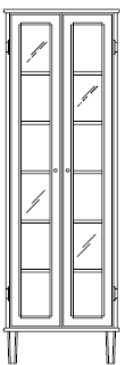

Herrgården Prästgården

Vitrinskåp
3 glasade sidor
164x40x33

Boskåp
glasade dörrar
164x56x23

Linneskåp
glasade dörrar
184x76x33

Bokhylla
5 hyllor
184x76x33

Klädsåp
1 fast hylla och klädstång
199x76x53

Klädbyrå
103x76x53

Skänk, liten
2 hyllor
90x76x33

Skänk, stor
2 hyllor
90x112x33

Sängskåp
75x40x33

Sängbyrå
75x40x33

Sängbord
75x40x33

Matbord
75x130x95

Skrivbord
75x120x60

Soffbord
52x85x85

Sidobord
75x100x35

Bänk, skohylla
45x100x35

Sänggavel
90, 105, 120, 140, 160, 180, 210

Konsolhyllor
Grunda: 50, 100, 150x16
Djupa: 50, 100, 150x25

Krön
Rosett: 4x7x1
Ros: 7x37x3
Ornament: 13x54x4

Lampett, stor
2 ljushållare
60x75

Speglar
Liten: 30x23
Mellan: 50x33
Stor: 80x40
Helkropp: 130x55

Hatthylla
45x100x35

Hängare
Liten: 10x24x2
Mellan: 10x35x2
Stor: 10x46x2

Tallrikshylla
Liten: 100x79x20
Stor: 100x115x20