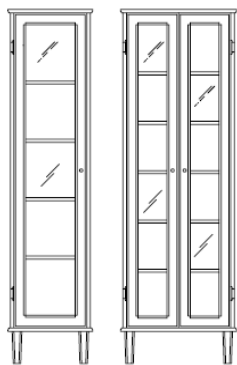

Herrgården Prästgården

Vitrinskåp
3 glasade sidor
164x40x33

Boskåp
glasade dörrar
164x56x23

Linneskåp
glasade dörrar
184x76x33

Bokhylla
5 hyllor
184x76x33

Klädsåp
1 fast hylla och klädstång
199x76x53

Klädbyrå
103x76x53

Skänk, liten
2 hyllor
90x76x33

Skänk, stor
2 hyllor
90x112x33

Sängskåp
75x40x33

Sängbyrå
75x40x33

Sängbord
75x40x33

Matbord
75x130x95

Skrivbord
75x120x60

Soffbord
52x85x85

Sidobord
75x100x35

Bänk, skohylla
45x100x35

Sänggavel
90, 105, 120, 140, 160, 180, 210

Konsolhyllor
Grunda: 50, 100, 150x16
Djupa: 50, 100, 150x25

Krön
Rosett: 4x7x1
Ros: 7x37x3
Ornament: 13x54x4

Lampett, stor
2 ljushållare
60x75

Speglar
Liten: 30x23
Mellan: 50x33
Stor: 80x40
Helkropp: 130x55

Hatthylla
45x100x35

Hängare
Liten: 10x24x2
Mellan: 10x35x2
Stor: 10x46x2

Tallrikshylla
Liten: 100x79x20
Stor: 100x115x20