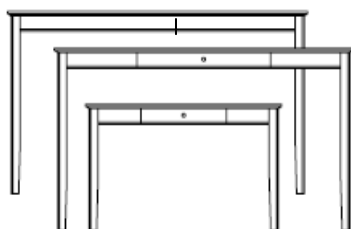

Herrgården Prästgården

Vitrinskåp
3 glasade sidor
164x40x33

Boskåp
glasade dörrar
164x56x23

Linneskåp
glasade dörrar
184x76x33

Bokhylla
5 hyllor
184x76x33

Klädsåp
1 fast hylla och klädstång
199x76x53

Klädbyrå
103x76x53

Skänk, liten
2 hyllor
90x76x33

Skänk, stor
2 hyllor
90x112x33

Sängskåp
75x40x33

Sängbyrå
75x40x33

Sängbord
75x40x33

Matbord
75x130x95

Skrivbord
75x120x60

Soffbord
52x85x85

Sidobord
75x100x35

Bänk, skohylla
45x100x35

Sänggavel
90, 105, 120, 140, 160, 180, 210

Konsolhyllor
Grunda: 50, 100, 150x16
Djupa: 50, 100, 150x25

Krön
Rosett: 4x7x1
Ros: 7x37x3
Ornament: 13x54x4

Lampett, stor
2 ljushållare
60x75

Speglar
Liten: 30x23
Mellan: 50x33
Stor: 80x40
Helkropp: 130x55

Hatthylla
45x100x35

Hängare
Liten: 10x24x2
Mellan: 10x35x2
Stor: 10x46x2

Tallrikshylla
Liten: 100x79x20
Stor: 100x115x20