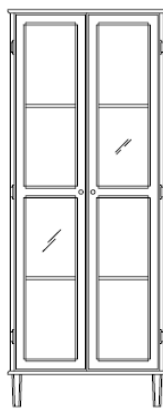

Herrgården Prästgården

Vitrinskåp
3 glasade sidor
164x40x33

Boskåp
glasade dörrar
164x56x23

Linneskåp
glasade dörrar
184x76x33

Bokhylla
5 hyllor
184x76x33

Klädsåp
1 fast hylla och klädstång
199x76x53

Klädbyrå
103x76x53

Skänk, liten
2 hyllor
90x76x33

Skänk, stor
2 hyllor
90x112x33

Sängskåp
75x40x33

Sängbyrå
75x40x33

Sängbord
75x40x33

Matbord
75x130x95

Skrivbord
75x120x60

Soffbord
52x85x85

Sidobord
75x100x35

Bänk, skohylla
45x100x35

Sänggavel
90, 105, 120, 140, 160, 180, 210

Konsolhyllor
Grunda: 50, 100, 150x16
Djupa: 50, 100, 150x25

Krön
Rosett: 4x7x1
Ros: 7x37x3
Ornament: 13x54x4

Lampett, stor
2 ljushållare
60x75

Speglar
Liten: 30x23
Mellan: 50x33
Stor: 80x40
Helkropp: 130x55

Hatthylla
45x100x35

Hängare
Liten: 10x24x2
Mellan: 10x35x2
Stor: 10x46x2

Tallrikshylla
Liten: 100x79x20
Stor: 100x115x20