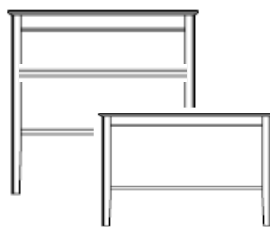

Herrgården Prästgården

Vitrinskåp
3 glasade sidor
164x40x33

Boskåp
glasade dörrar
164x56x23

Linneskåp
glasade dörrar
184x76x33

Bokhylla
5 hyllor
184x76x33

Klädsåp
1 fast hylla och klädstång
199x76x53

Klädbyrå
103x76x53

Skänk, liten
2 hyllor
90x76x33

Skänk, stor
2 hyllor
90x112x33

Sängskåp
75x40x33

Sängbyrå
75x40x33

Sängbord
75x40x33

Matbord
75x130x95

Skrivbord
75x120x60

Soffbord
52x85x85

Sidobord
75x100x35

Bänk, skohylla
45x100x35

Sänggavel
90, 105, 120, 140, 160, 180, 210

Konsolhyllor
Grunda: 50, 100, 150x16
Djupa: 50, 100, 150x25

Krön
Rosett: 4x7x1
Ros: 7x37x3
Ornament: 13x54x4

Lampett, stor
2 ljushållare
60x75

Speglar
Liten: 30x23
Mellan: 50x33
Stor: 80x40
Helkropp: 130x55

Hatthylla
45x100x35

Hängare
Liten: 10x24x2
Mellan: 10x35x2
Stor: 10x46x2

Tallrikshylla
Liten: 100x79x20
Stor: 100x115x20