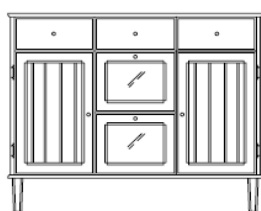

Herrgården Prästgården

Vitrinskåp
3 glasade sidor
164x40x33

Boskåp
glasade dörrar
164x56x23

Linneskåp
glasade dörrar
184x76x33

Bokhylla
5 hyllor
184x76x33

Klädsåp
1 fast hylla och klädstång
199x76x53

Klädbyrå
103x76x53

Skänk, liten
2 hyllor
90x76x33

Skänk, stor
2 hyllor
90x112x33

Sängskåp
75x40x33

Sängbyrå
75x40x33

Sängbord
75x40x33

Matbord
75x130x95

Skrivbord
75x120x60

Soffbord
52x85x85

Sidobord
75x100x35

Bänk, skohylla
45x100x35

Sänggavel
90, 105, 120, 140, 160, 180, 210

Konsolhyllor
Grunda: 50, 100, 150x16
Djupa: 50, 100, 150x25

Krön
Rosett: 4x7x1
Ros: 7x37x3
Ornament: 13x54x4

Lampett, stor
2 ljushållare
60x75