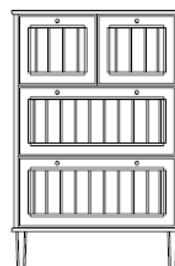

Herrgården Prästgården

Vitrinskåp
3 glasade sidor
164x40x33

Boskåp
glasade dörrar
164x56x23

Linneskåp
glasade dörrar
184x76x33

Bokhylla
5 hyllor
184x76x33

Klädsåp
1 fast hylla och klädstång
199x76x53

Klädbyrå
103x76x53

Skänk, liten
2 hyllor
90x76x33

Skänk, stor
2 hyllor
90x112x33

Sängskåp
75x40x33

Sängbyrå
75x40x33

Sängbord
75x40x33

Matbord
75x130x95

Skrivbord
75x120x60

Soffbord
52x85x85

Sidobord
75x100x35

Bänk, skohylla
45x100x35

Sänggavel
90, 105, 120, 140, 160, 180, 210

Konsolhyllor
Grunda: 50, 100, 150x16
Djupa: 50, 100, 150x25

Krön
Rosett: 4x7x1
Ros: 7x37x3
Ornament: 13x54x4

Lampett, stor
2 ljushållare
60x75

Speglar
Liten: 30x23
Mellan: 50x33
Stor: 80x40
Helkropp: 130x55

Hatthylla
45x100x35

Hängare
Liten: 10x24x2
Mellan: 10x35x2
Stor: 10x46x2

Tallrikshylla
Liten: 100x79x20
Stor: 100x115x20