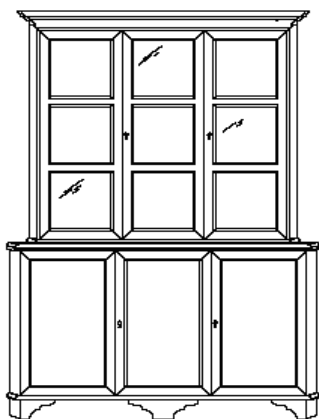

Rosgård

Överskåp, litet
Underskåp, litet
215x112x45

Överskåp, stort
Underskåp, stort
215x150x45

Vitrinskåp
200x112x37

Bokhylla
200x112x37

Klädskåp
200x112x57

Skänk, liten
95x112x45

Skänk, stor
95x150x45

Stilbord
Inkl. iläggskiva
75x150+50x100

Soffbord
100x70x45

Skrivbord
100x70x45

Herr Rosgård

Sängbord
75x43x37

Sänggavel
90, 120, 160, 180x107

Sängskåp
75x43x37

Sängskåp
75x43x37